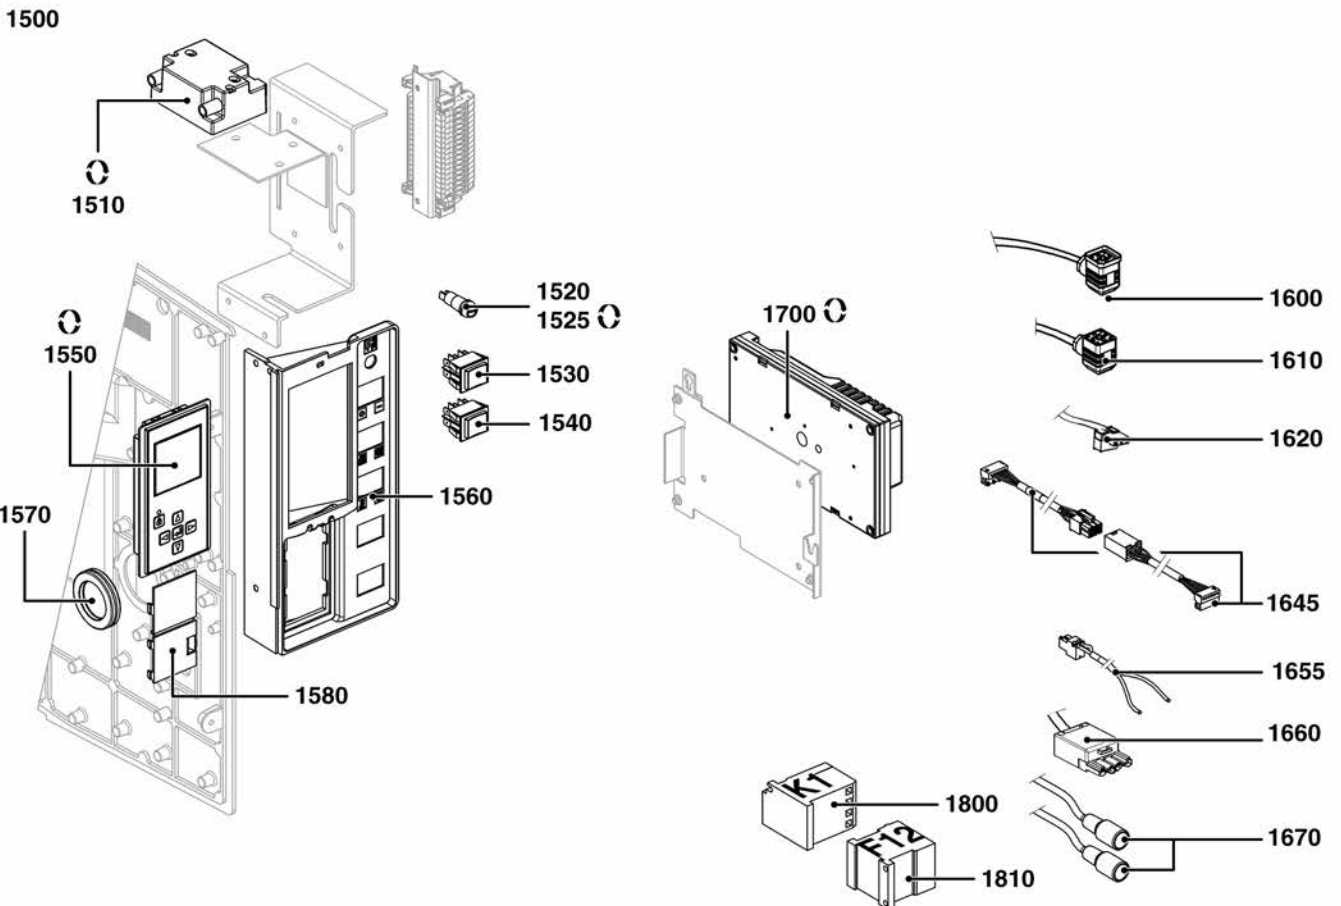

SPARE PARTS EXPLODED VIEW GAS BURNERS

Model

CB-VG6M R/TC (/PED)

R8220159-02 - 20/07/2016

CB-VG6M R/TC (/PED)

Gas burners

1	3834726	BB-VG6.1600 M R /TC	07-2015	-
2	3834730	BB-VG6.1600 M R /TC/PED	10-2015	-
3	3834727	BB-VG6.2100 M R /TC	10-2015	-
4	3834731	BB-VG6.2100 M R /TC/PED	06-2015	-
5	3835829	CH-G0732 - T1/KN	01-2016	-
6	3835830	CH-G0732 - T2/KL	01-2016	-
7	3835831	CH-G0732 - T3/KM	01-2016	-
8	3835832	CH-G0733 - T1/KN	01-2016	-
9	3835833	CH-G0733 - T2/KL	01-2016	-
10	3835834	CH-G0733 - T3/KM	01-2016	-
11	3834659	GT-D420-1"1/2-RP2" /TC	02-2015	-
12	3834660	GT-D421-2"-RP2" /TC	02-2015	-
13	3834661	GT-D422-65-DN65 /TC	02-2015	-
14	3834662	GT-S42-65-DN65 /TC	02-2015	-

Col	Reference	Model type	Begin	End