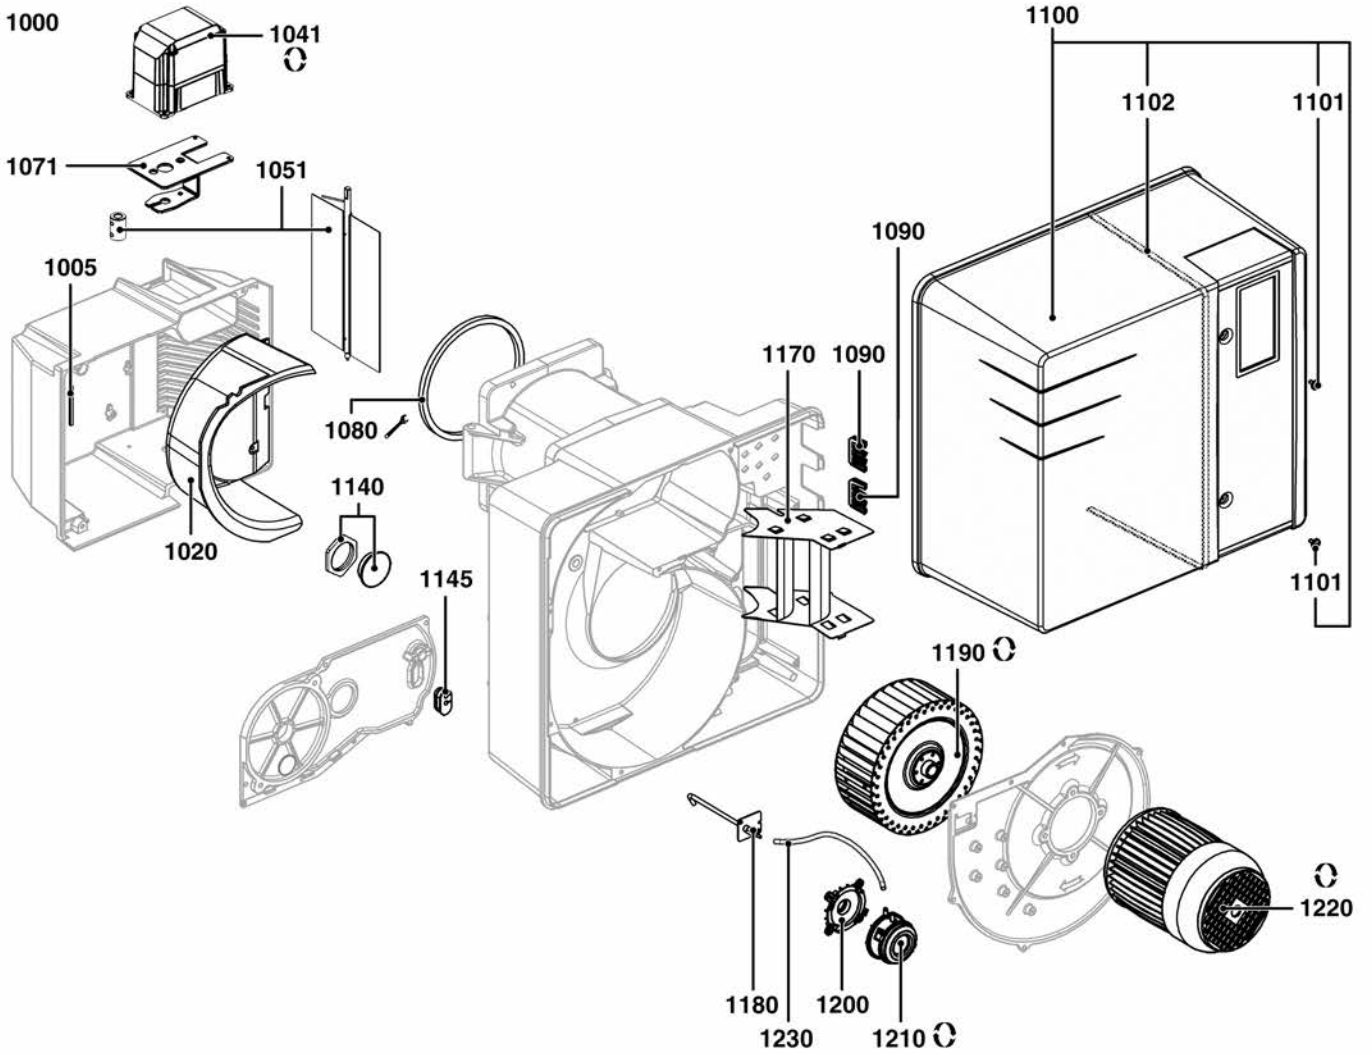

SPARE PARTS EXPLODED VIEW GAS BURNERS

Model

CB-VG6M R/TC (/PED)

R8220159-02 - 20/07/2016

CB-VG6M R/TC (/PED)

Gas burners

1	3834726	BB-VG6.1600 M R /TC	07-2015	-
2	3834730	BB-VG6.1600 M R /TC/PED	10-2015	-
3	3834727	BB-VG6.2100 M R /TC	10-2015	-
4	3834731	BB-VG6.2100 M R /TC/PED	06-2015	-
5	3835829	CH-G0732 - T1/KN	01-2016	-
6	3835830	CH-G0732 - T2/KL	01-2016	-
7	3835831	CH-G0732 - T3/KM	01-2016	-
8	3835832	CH-G0733 - T1/KN	01-2016	-
9	3835833	CH-G0733 - T2/KL	01-2016	-
10	3835834	CH-G0733 - T3/KM	01-2016	-
11	3834659	GT-D420-1"1/2-RP2" /TC	02-2015	-
12	3834660	GT-D421-2"-RP2" /TC	02-2015	-
13	3834661	GT-D422-65-DN65 /TC	02-2015	-
14	3834662	GT-S42-65-DN65 /TC	02-2015	-

Col	Reference	Model type	Begin	End